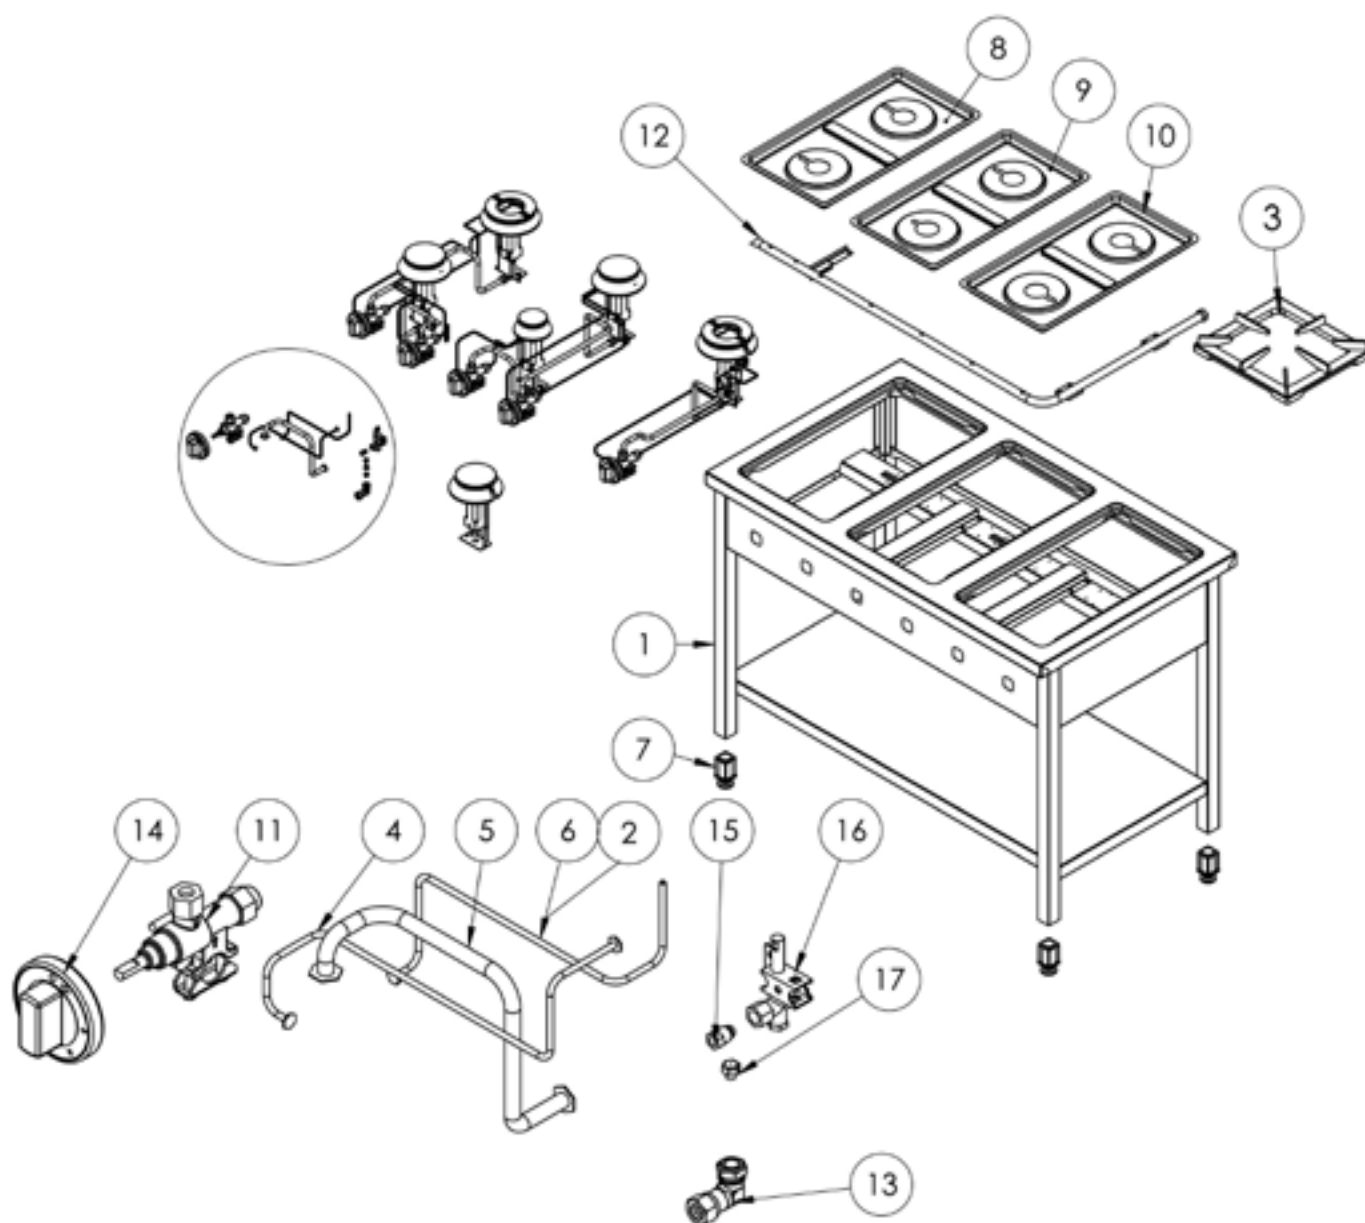

kuchnia gazowa, 4-palnikowa, 900 mm, 24.5 kW, G30

Kod katalogowy: 999543

Nr części (V nr rys. nr części z rysunku)	Nazwa	Kod
V999543V03-01	Korpus	
V999543V03-02	Termopara 600	C008081
V999543V03-03	Ruszt 360x360	C010247
V999543V03-04	Rura miedziana fi6	
V999543V03-05	Rura miedziana fi10	
V999543V03-06	Termopara 800	C009004
V999543V03-07	Stopka 40x40	C001991
V999543V03-08	Misa lewa	C011018
V999543V03-09	Nie dotyczy tego modelu produktu	
V999543V03-10	Misa prawa	C011019
V999543V03-11	Zawór	C008801
V999543V03-12	Kolektor	
V999543V03-13	Kolano	C009080
V999543V03-14	Pokrętło	C011161
V999543V03-15	Nakrętka	C010733
V999543V03-16	Palnik pilota	C008078
V999543V03-17	Dysza palnika pilota	C010444
V999543V03-18	Korona palnika 3.5kW	C009051
V999543V03-19	Korpus palnika 3.5kW	C009052
V999543V03-20	Inżektor 3.5kW	C009092
V999543V03-21	Wzmocnienie wspornika palnika pionowego	
V999543V03-22	Wspornik pilota 3,5	
V999543V03-23	Dysza palnika 3,5 kw	C007535
V999543V03-24	Wspornik podstawy dyszy	C009079
V999543V03-25	Korona palnika 5kW	C009053
V999543V03-26	Korpus palnika 5kW	C009054
V999543V03-27	Inżektor 5kW	C010161
V999543V03-28	Wspornik pilota 5	C009081
V999543V03-29	Dysza palnika 5 kw	C007536
V999543V03-30	Korona palnika 7kW	C009040
V999543V03-31	Korpus palnika 7kW	C009027
V999543V03-32	Inżektor 7kW	C009168
V999543V03-33	Wspornik pilota 7	
V999543V03-34	Dysza palnika 7 kw	C007537
V999543V03-35	Korona palnika 9kW	C009991
V999543V03-36	Korpus palnika 9kW	C009992

Nr części (V nr rys. nr części z rysunku)	Nazwa	Kod
V999543V03-37	Kolano palnika 9kW	C009059
V999543V03-38	Inżektor 9kW	C009120
V999543V03-39	Wspornik pilota 9kW	
V999543V03-40	Dysza palnika 9 kw	C007108
V999543V03-41	Wspornik podstawy dyszy 9	