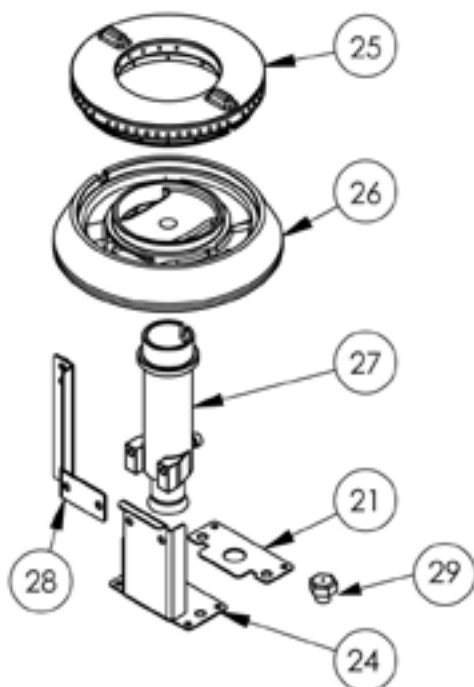

kuchnia gazowa, 4-palnikowa, 900 mm, 24.5 kW, G30

Kod katalogowy: 999543

Nr części (V nr rys. nr części z rysunku)	Nazwa	Kod
V999543V03-01	Korpus	
V999543V03-02	Termopara 600	C008081
V999543V03-03	Ruszt 360x360	C010247
V999543V03-04	Rura miedziana fi6	
V999543V03-05	Rura miedziana fi10	
V999543V03-06	Termopara 800	C009004
V999543V03-07	Stopka 40x40	C001991
V999543V03-08	Misa lewa	C011018
V999543V03-09	Nie dotyczy tego modelu produktu	
V999543V03-10	Misa prawa	C011019
V999543V03-11	Zawór	C008801
V999543V03-12	Kolektor	
V999543V03-13	Kolano	C009080
V999543V03-14	Pokrętło	C011161
V999543V03-15	Nakrętka	C010733
V999543V03-16	Palnik pilota	C008078
V999543V03-17	Dysza palnika pilota	C010444
V999543V03-18	Korona palnika 3.5kW	C009051
V999543V03-19	Korpus palnika 3.5kW	C009052
V999543V03-20	Inżektor 3.5kW	C009092
V999543V03-21	Wzmocnienie wspornika palnika pionowego	
V999543V03-22	Wspornik pilota 3,5	
V999543V03-23	Dysza palnika 3,5 kw	C007535
V999543V03-24	Wspornik podstawy dyszy	C009079
V999543V03-25	Korona palnika 5kW	C009053
V999543V03-26	Korpus palnika 5kW	C009054
V999543V03-27	Inżektor 5kW	C010161
V999543V03-28	Wspornik pilota 5	C009081
V999543V03-29	Dysza palnika 5 kw	C007536
V999543V03-30	Korona palnika 7kW	C009040
V999543V03-31	Korpus palnika 7kW	C009027
V999543V03-32	Inżektor 7kW	C009168
V999543V03-33	Wspornik pilota 7	
V999543V03-34	Dysza palnika 7 kw	C007537
V999543V03-35	Korona palnika 9kW	C009991
V999543V03-36	Korpus palnika 9kW	C009992

Nr części (V nr rys. nr części z rysunku)	Nazwa	Kod
V999543V03-37	Kolano palnika 9kW	C009059
V999543V03-38	Inżektor 9kW	C009120
V999543V03-39	Wspornik pilota 9kW	
V999543V03-40	Dysza palnika 9 kw	C007108
V999543V03-41	Wspornik podstawy dyszy 9	