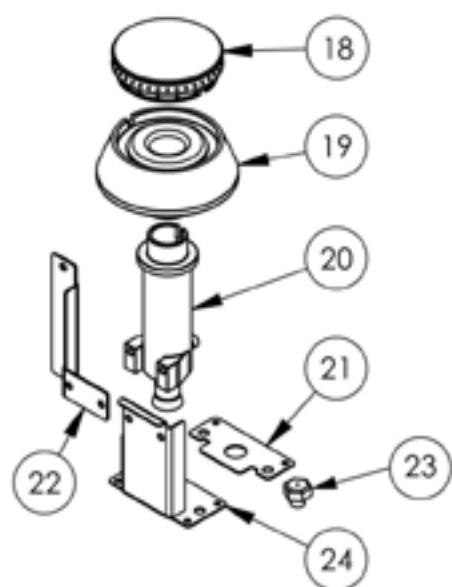

kuchnia gazowa, 4-palnikowa, 900 mm, 24.5 kW, G30

Kod katalogowy: 999543

Nr części (V nr rys. nr części z rysunku)	Nazwa	Kod
V999543V03-01	Korpus	
V999543V03-02	Termopara 600	C008081
V999543V03-03	Ruszt 360x360	C010247
V999543V03-04	Rura miedziana fi6	
V999543V03-05	Rura miedziana fi10	
V999543V03-06	Termopara 800	C009004
V999543V03-07	Stopka 40x40	C001991
V999543V03-08	Misa lewa	C011018
V999543V03-09	Nie dotyczy tego modelu produktu	
V999543V03-10	Misa prawa	C011019
V999543V03-11	Zawór	C008801
V999543V03-12	Kolektor	
V999543V03-13	Kolano	C009080
V999543V03-14	Pokrętło	C011161
V999543V03-15	Nakrętka	C010733
V999543V03-16	Palnik pilota	C008078
V999543V03-17	Dysza palnika pilota	C010444
V999543V03-18	Korona palnika 3.5kW	C009051
V999543V03-19	Korpus palnika 3.5kW	C009052
V999543V03-20	Inżektor 3.5kW	C009092
V999543V03-21	Wzmocnienie wspornika palnika pionowego	
V999543V03-22	Wspornik pilota 3,5	
V999543V03-23	Dysza palnika 3,5 kw	C007535
V999543V03-24	Wspornik podstawy dyszy	C009079
V999543V03-25	Korona palnika 5kW	C009053
V999543V03-26	Korpus palnika 5kW	C009054
V999543V03-27	Inżektor 5kW	C010161
V999543V03-28	Wspornik pilota 5	C009081
V999543V03-29	Dysza palnika 5 kw	C007536
V999543V03-30	Korona palnika 7kW	C009040
V999543V03-31	Korpus palnika 7kW	C009027
V999543V03-32	Inżektor 7kW	C009168
V999543V03-33	Wspornik pilota 7	
V999543V03-34	Dysza palnika 7 kw	C007537
V999543V03-35	Korona palnika 9kW	C009991
V999543V03-36	Korpus palnika 9kW	C009992

Nr części (V nr rys. nr części z rysunku)	Nazwa	Kod
V999543V03-37	Kolano palnika 9kW	C009059
V999543V03-38	Inżektor 9kW	C009120
V999543V03-39	Wspornik pilota 9kW	
V999543V03-40	Dysza palnika 9 kw	C007108
V999543V03-41	Wspornik podstawy dyszy 9	