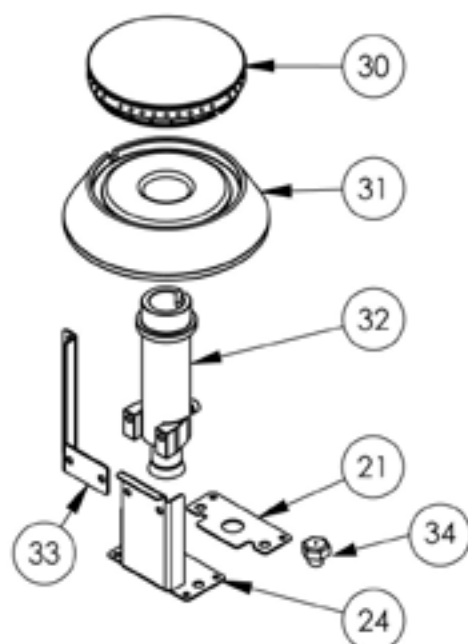

kuchnia gazowa, 4-palnikowa, 900 mm, 24.5 kW, G30

Kod katalogowy: 999543

Nr części (V nr rys. nr części z rysunku)	Nazwa	Kod
V999543V03-01	Korpus	
V999543V03-02	Termopara 600	C008081
V999543V03-03	Ruszt 360x360	C010247
V999543V03-04	Rura miedziana fi6	
V999543V03-05	Rura miedziana fi10	
V999543V03-06	Termopara 800	C009004
V999543V03-07	Stopka 40x40	C001991
V999543V03-08	Misa lewa	C011018
V999543V03-09	Nie dotyczy tego modelu produktu	
V999543V03-10	Misa prawa	C011019
V999543V03-11	Zawór	C008801
V999543V03-12	Kolektor	
V999543V03-13	Kolano	C009080
V999543V03-14	Pokrętło	C011161
V999543V03-15	Nakrętka	C010733
V999543V03-16	Palnik pilota	C008078
V999543V03-17	Dysza palnika pilota	C010444
V999543V03-18	Korona palnika 3.5kW	C009051
V999543V03-19	Korpus palnika 3.5kW	C009052
V999543V03-20	Inżektor 3.5kW	C009092
V999543V03-21	Wzmocnienie wspornika palnika pionowego	
V999543V03-22	Wspornik pilota 3,5	
V999543V03-23	Dysza palnika 3,5 kw	C007535
V999543V03-24	Wspornik podstawy dyszy	C009079
V999543V03-25	Korona palnika 5kW	C009053
V999543V03-26	Korpus palnika 5kW	C009054
V999543V03-27	Inżektor 5kW	C010161
V999543V03-28	Wspornik pilota 5	C009081
V999543V03-29	Dysza palnika 5 kw	C007536
V999543V03-30	Korona palnika 7kW	C009040
V999543V03-31	Korpus palnika 7kW	C009027
V999543V03-32	Inżektor 7kW	C009168
V999543V03-33	Wspornik pilota 7	
V999543V03-34	Dysza palnika 7 kw	C007537
V999543V03-35	Korona palnika 9kW	C009991
V999543V03-36	Korpus palnika 9kW	C009992

Nr części (V nr rys. nr części z rysunku)	Nazwa	Kod
V999543V03-37	Kolano palnika 9kW	C009059
V999543V03-38	Inżektor 9kW	C009120
V999543V03-39	Wspornik pilota 9kW	
V999543V03-40	Dysza palnika 9 kw	C007108
V999543V03-41	Wspornik podstawy dyszy 9	