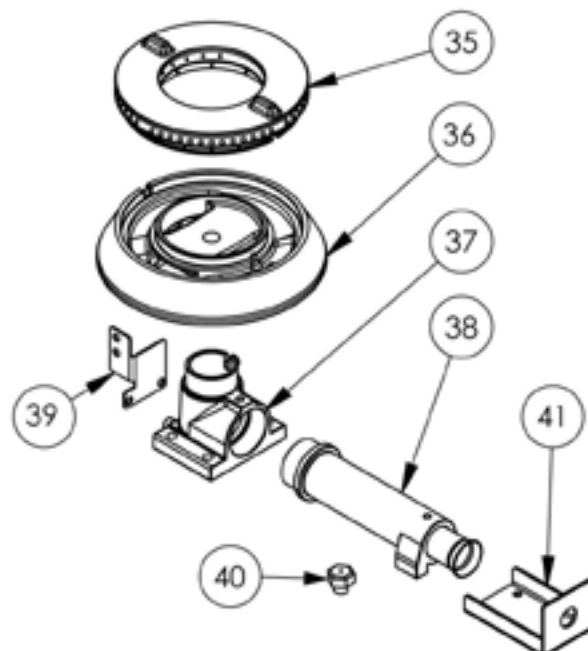

kuchnia gazowa, 4-palnikowa, 900 mm, 24.5 kW, G30

Kod katalogowy: 999543

Nr części (V nr rys. nr części z rysunku)	Nazwa	Kod
V999543V03-01	Korpus	
V999543V03-02	Termopara 600	C008081
V999543V03-03	Ruszt 360x360	C010247
V999543V03-04	Rura miedziana fi6	
V999543V03-05	Rura miedziana fi10	
V999543V03-06	Termopara 800	C009004
V999543V03-07	Stopka 40x40	C001991
V999543V03-08	Misa lewa	C011018
V999543V03-09	Nie dotyczy tego modelu produktu	
V999543V03-10	Misa prawa	C011019
V999543V03-11	Zawór	C008801
V999543V03-12	Kolektor	
V999543V03-13	Kolano	C009080
V999543V03-14	Pokrętło	C011161
V999543V03-15	Nakrętka	C010733
V999543V03-16	Palnik pilota	C008078
V999543V03-17	Dysza palnika pilota	C010444
V999543V03-18	Korona palnika 3.5kW	C009051
V999543V03-19	Korpus palnika 3.5kW	C009052
V999543V03-20	Inżektor 3.5kW	C009092
V999543V03-21	Wzmocnienie wspornika palnika pionowego	
V999543V03-22	Wspornik pilota 3,5	
V999543V03-23	Dysza palnika 3,5 kw	C007535
V999543V03-24	Wspornik podstawy dyszy	C009079
V999543V03-25	Korona palnika 5kW	C009053
V999543V03-26	Korpus palnika 5kW	C009054
V999543V03-27	Inżektor 5kW	C010161
V999543V03-28	Wspornik pilota 5	C009081
V999543V03-29	Dysza palnika 5 kw	C007536
V999543V03-30	Korona palnika 7kW	C009040
V999543V03-31	Korpus palnika 7kW	C009027
V999543V03-32	Inżektor 7kW	C009168
V999543V03-33	Wspornik pilota 7	
V999543V03-34	Dysza palnika 7 kw	C007537
V999543V03-35	Korona palnika 9kW	C009991
V999543V03-36	Korpus palnika 9kW	C009992

Nr części (V nr rys. nr części z rysunku)	Nazwa	Kod
V999543V03-37	Kolano palnika 9kW	C009059
V999543V03-38	Inżektor 9kW	C009120
V999543V03-39	Wspornik pilota 9kW	
V999543V03-40	Dysza palnika 9 kw	C007108
V999543V03-41	Wspornik podstawy dyszy 9	